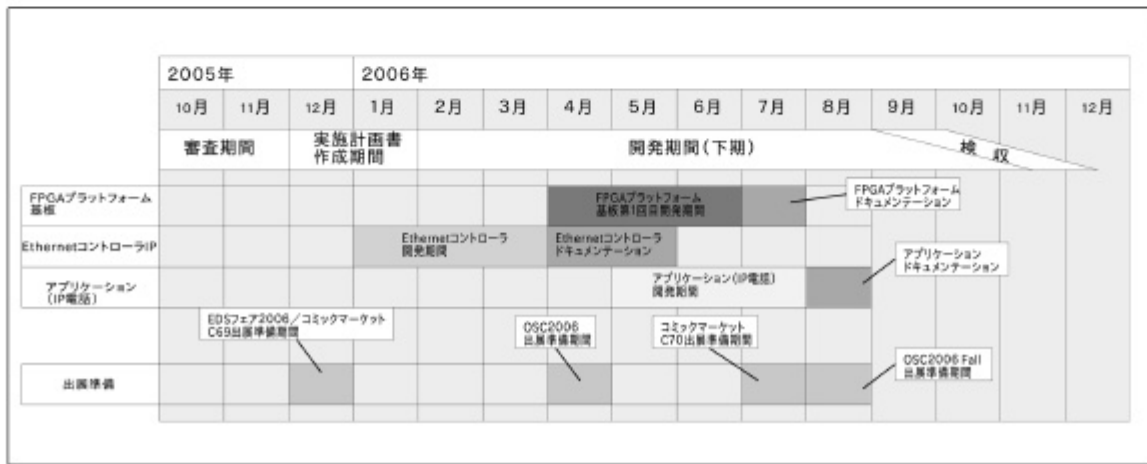

内容はともかく、書き方でよくわからないところってある？

7ページ目の、開発スケジュールとか言われても描けません…

上に資料内図4のガントチャートを示します。ガントチャートといっても、応募時点ではまだそんなに詳細を描く必要はありません。作業日程も月単位でOKです。開発期間は上期が5月末～翌年2月28日、下期が11月末～8月31日となっています。

ふみ。 コミケとか予定に入れてもいいのか…

開発期間で注意しなければならないのは、一見9ヶ月あるように見えて、実際には7ヶ月程度しかないことです。また開発資金は基本的に自分で立て替えておく必要があります。